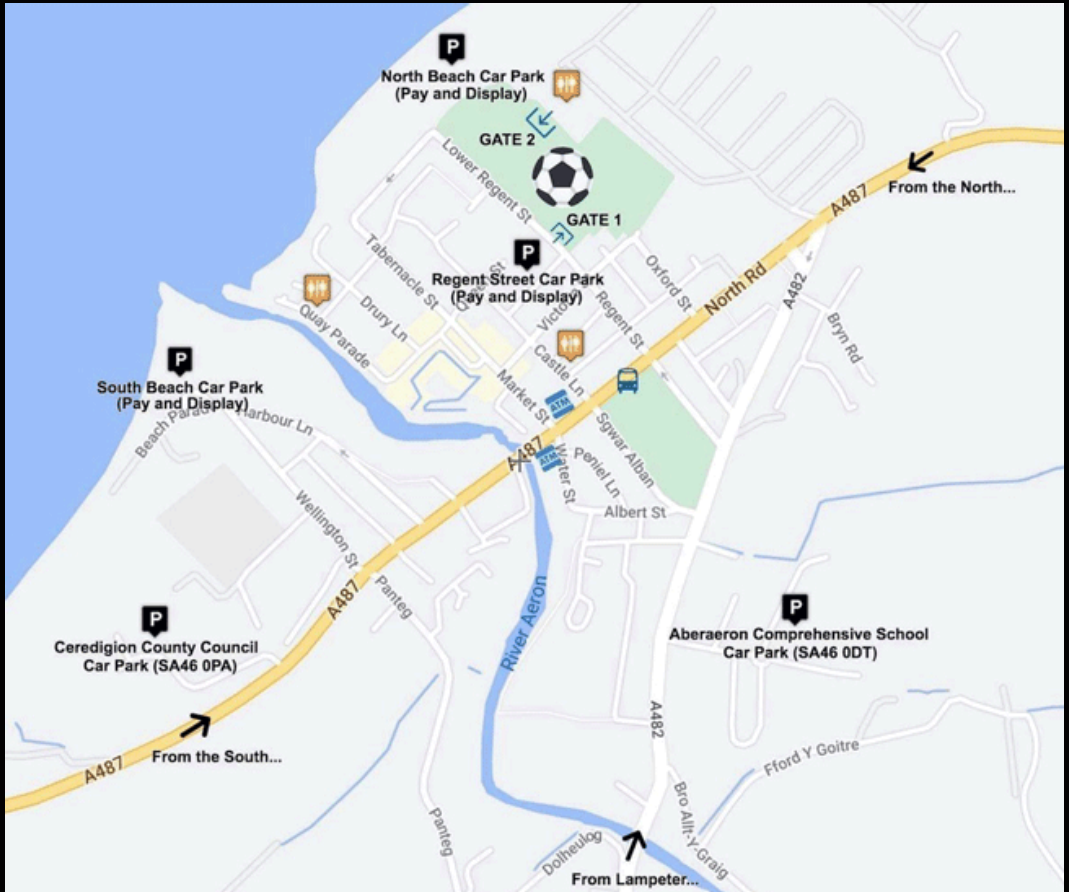

Parcio Parking